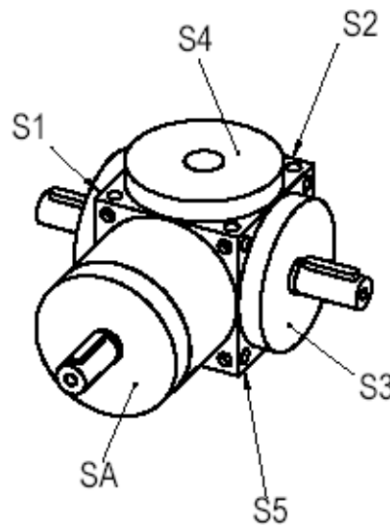

**Range – PowerGear**

**Model : P54 & X54**

<b>PowerGear</b>	<b>P54</b>	<b>X54</b>
1:1 Output Torque (Nm)	12	17
1.5:1 Output Torque (Nm)	12	-
2:1 Output Torque (Nm)	12	-
3:1 Output Torque (Nm)	12	-
Max Input Speed	8000 rpm	
Standard Output Backlash	7 – 16 arcmin	
Minimum Output Backlash	4 – 8 arcmin	
Thermal Performance Limit	2.8 kW	
Weight	2.5kg	3.0kg
Permissible Radial Load on Shafts	150N	
Permissible Axial Load on Shafts	75N	