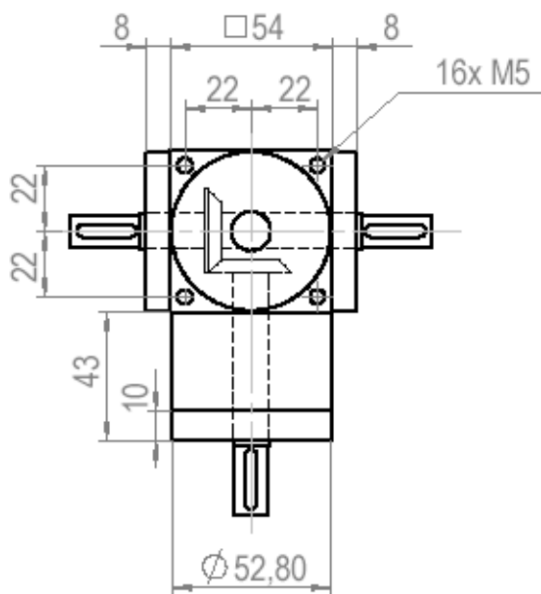

**Range – PowerGear**

**Model : P54 & X54**

<b>PowerGear</b>	<b>P54</b>	<b>X54</b>
1:1 Output Torque (Nm)	12	17
1.5:1 Output Torque (Nm)	12	-
2:1 Output Torque (Nm)	12	-
3:1 Output Torque (Nm)	12	-
Max Input Speed	8000 rpm	
Standard Output Backlash	7 – 16 arcmin	
Minimum Output Backlash	4 – 8 arcmin	
Thermal Performance Limit	2.8 kW	
Weight	2.5kg	3.0kg
Permissible Radial Load on Shafts	150N	
Permissible Axial Load on Shafts	75N	