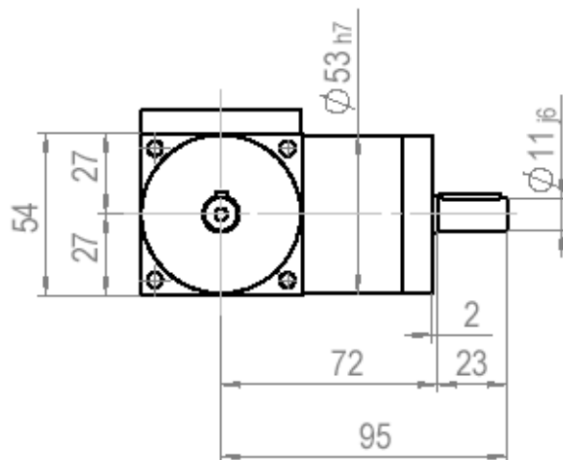

**Range – PowerGear**

**Model : P54 & X54**

<b>PowerGear</b>	<b>P54</b>	<b>X54</b>
1:1 Output Torque (Nm)	12	17
1.5:1 Output Torque (Nm)	12	-
2:1 Output Torque (Nm)	12	-
3:1 Output Torque (Nm)	12	-
Max Input Speed	8000 rpm	
Standard Output Backlash	7 – 16 arcmin	
Minimum Output Backlash	4 – 8 arcmin	
Thermal Performance Limit	2.8 kW	
Weight	2.5kg	3.0kg
Permissible Radial Load on Shafts	150N	
Permissible Axial Load on Shafts	75N	